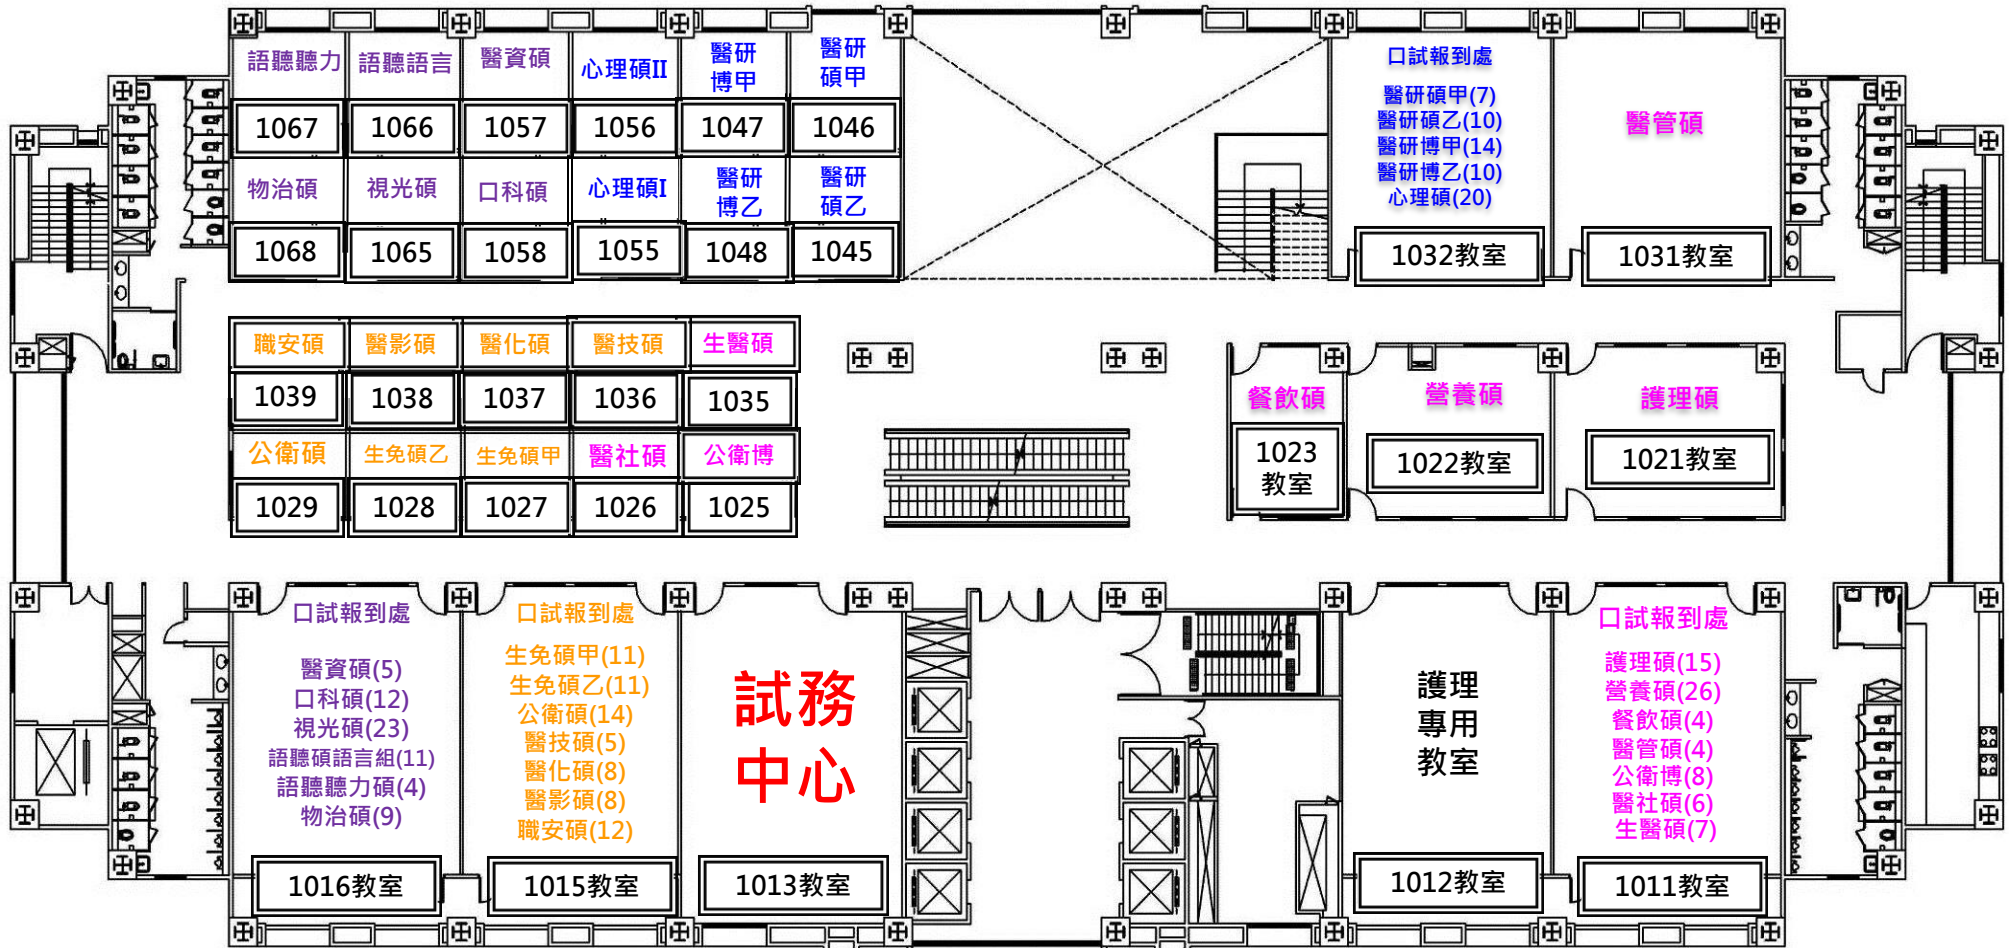

# 108學年度 碩博士班甄試 口試試場一覽表

## 正心樓10樓

## 正心樓9樓