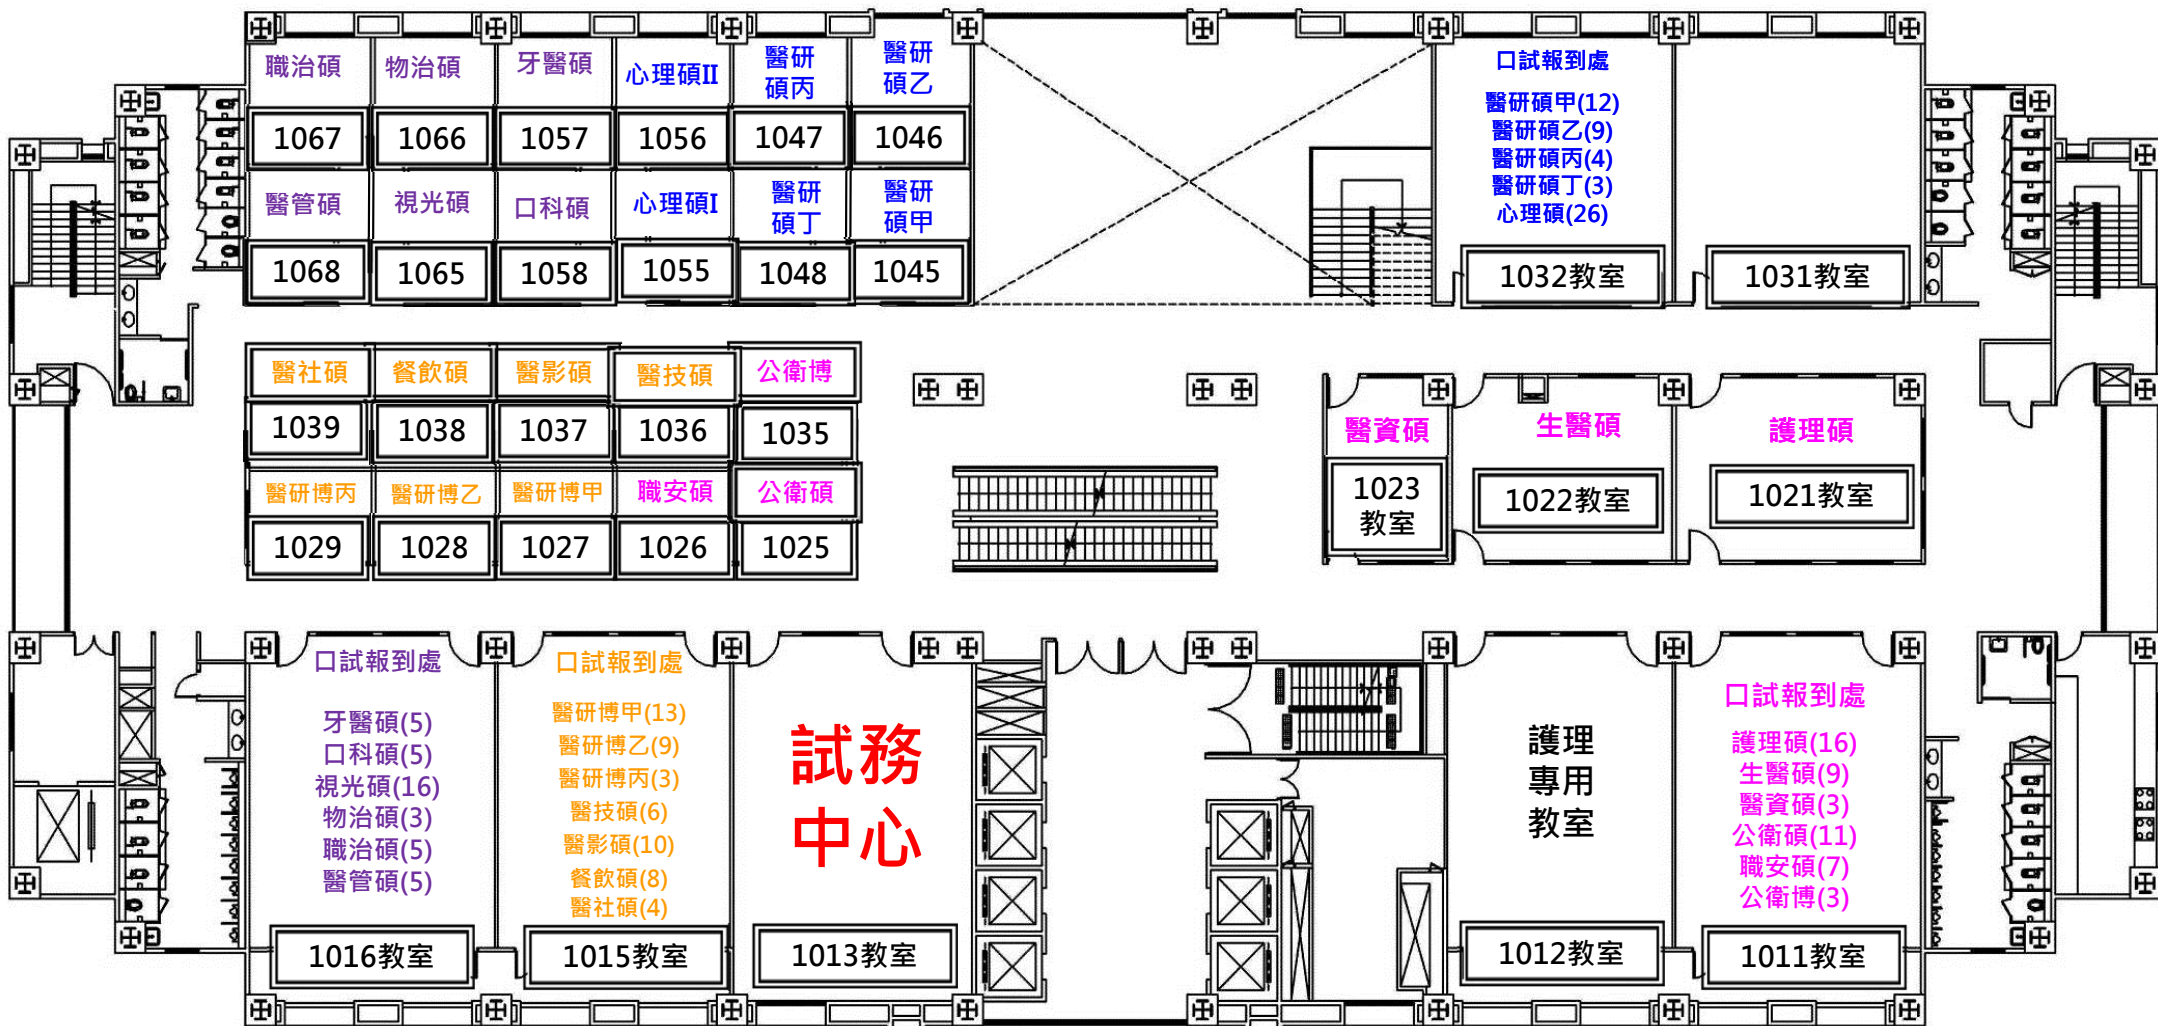

109學年度 碩博士班甄試 口試試場一覽表

正心樓10樓

109學年度 碩博士班甄試 口試試場一覽表

正心樓9樓