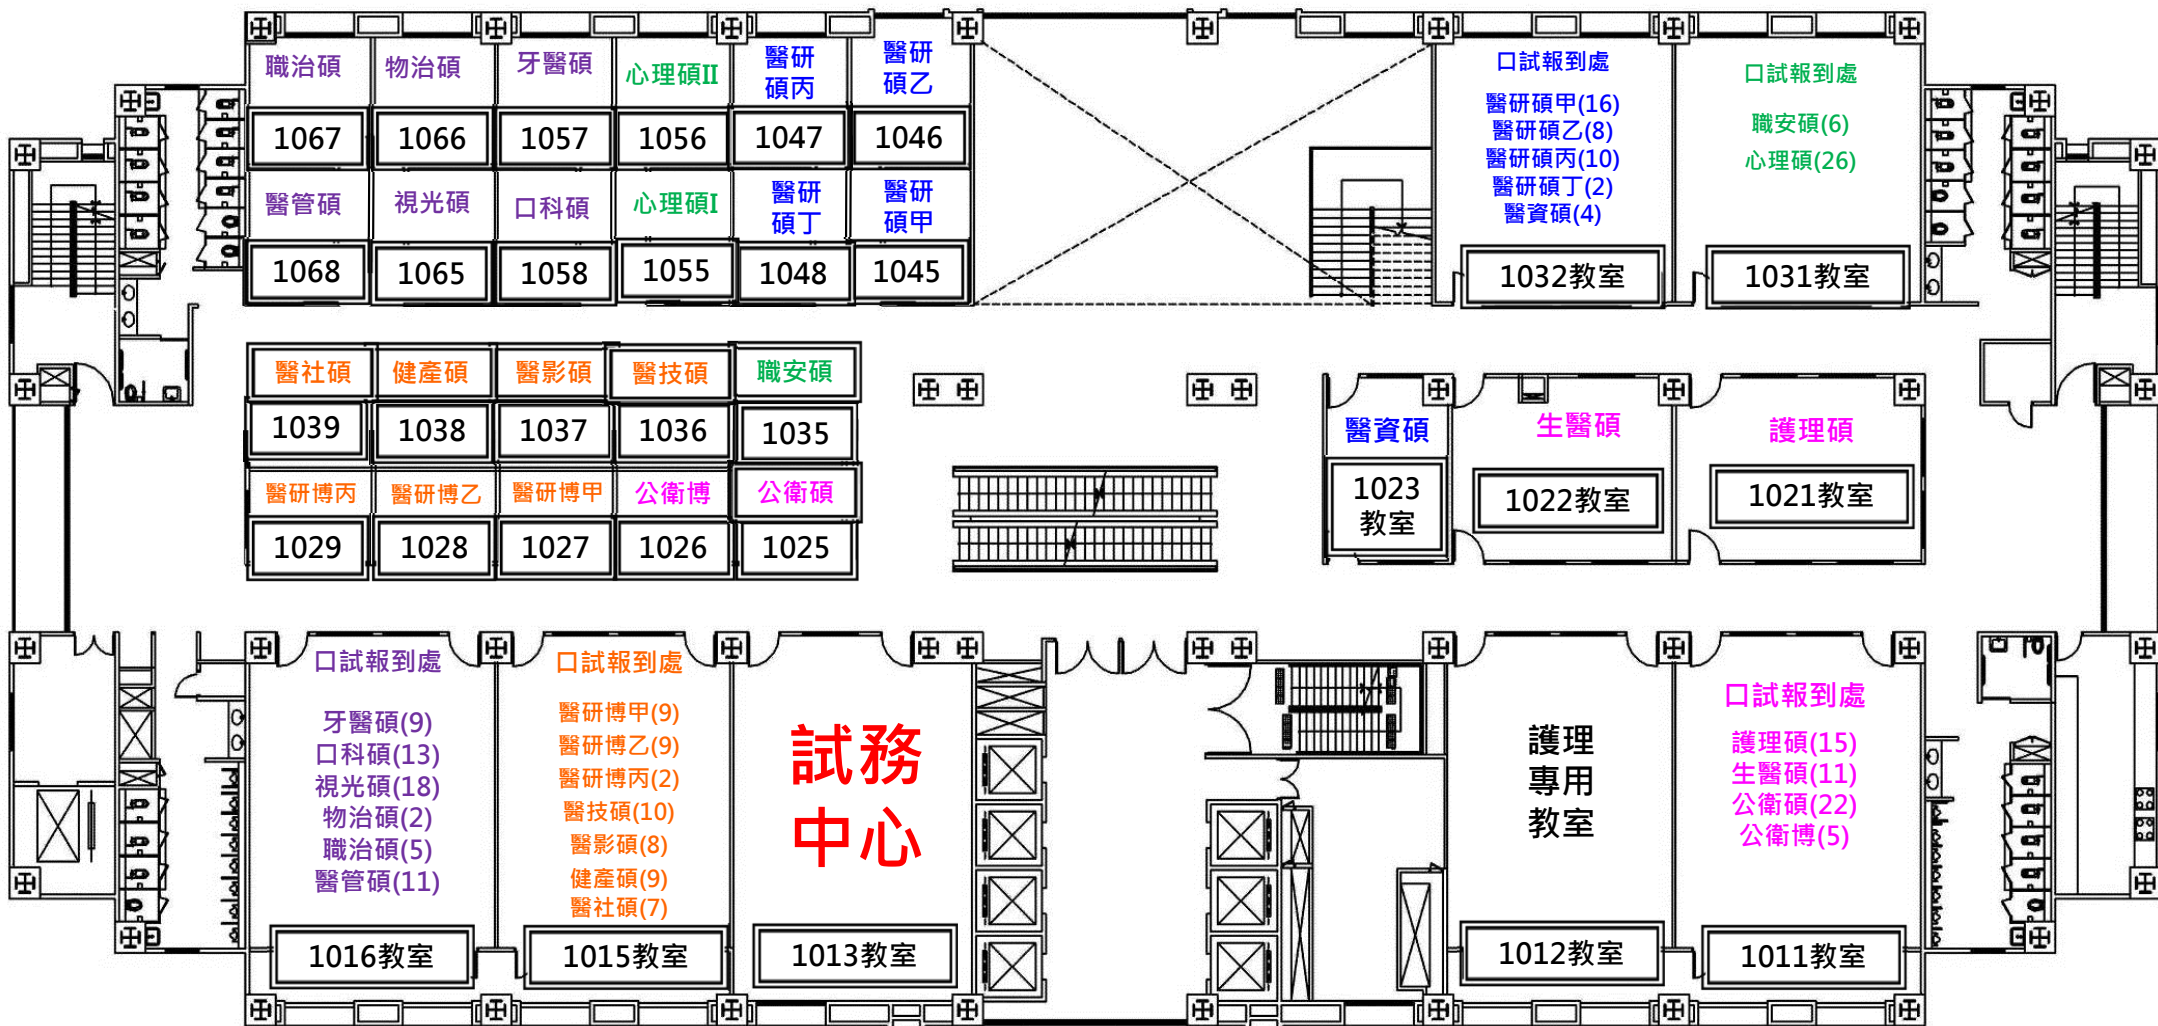

# 110學年度 碩博士班甄試 口試試場一覽表

## 正心樓10樓