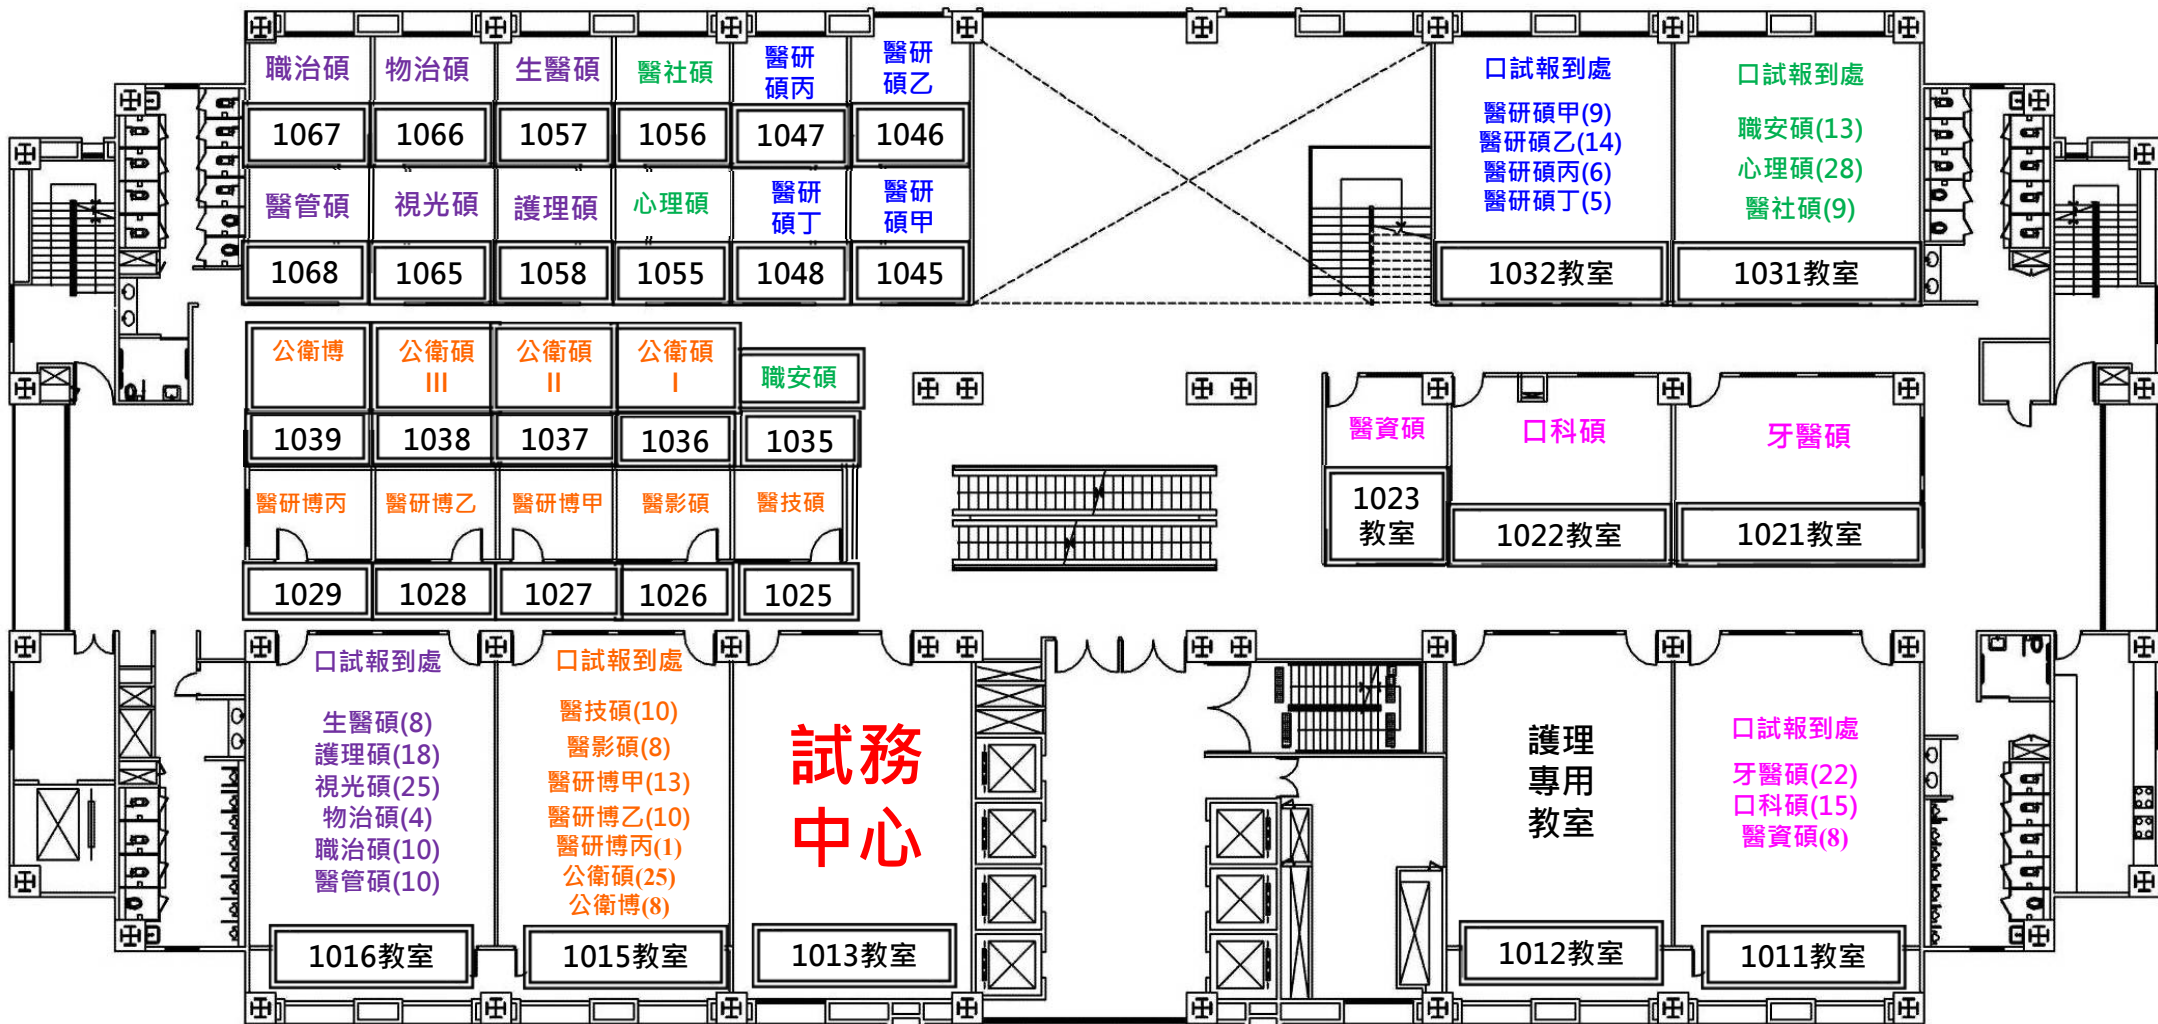

111學年度 碩博士班甄試 口試試場一覽表

正心樓10樓

111學年度 碩博士班甄試 口試試場一覽表

正心樓8樓