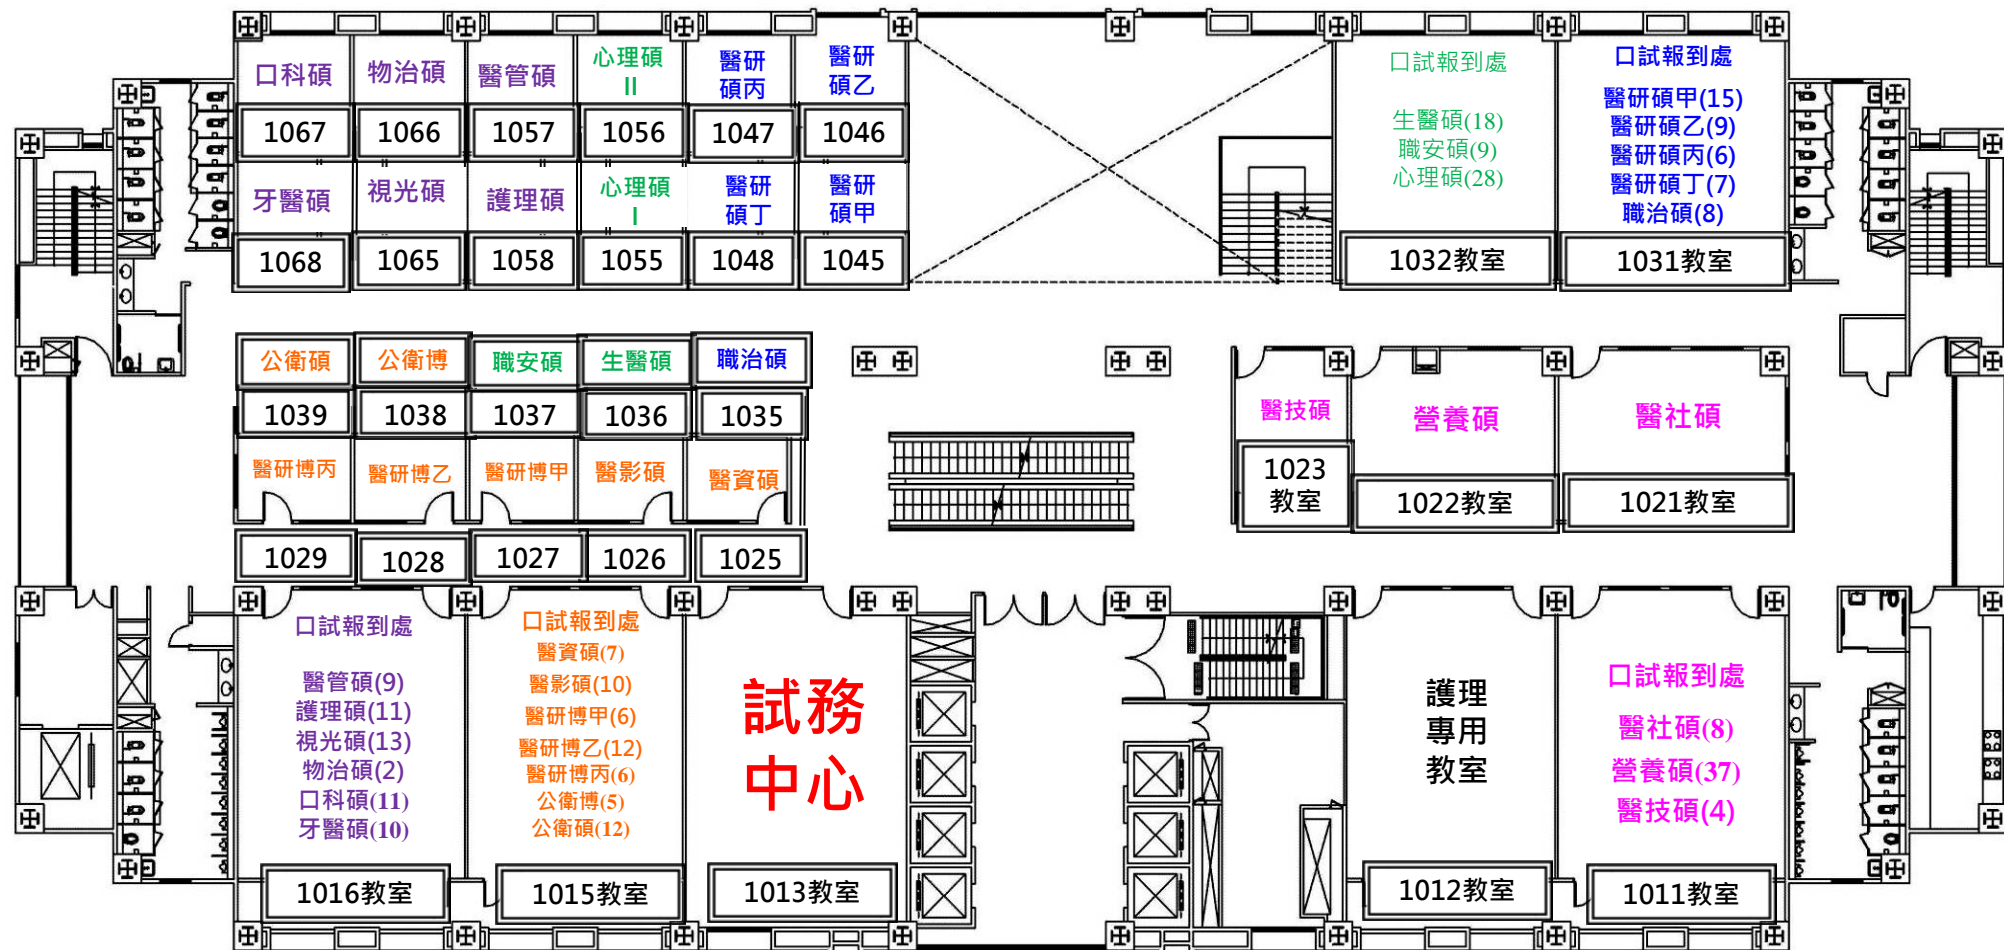

113學年度 碩博士班甄試 口試試場一覽表

正心樓10樓

113學年度 碩博士班甄試 口試試場一覽表

正心樓9樓