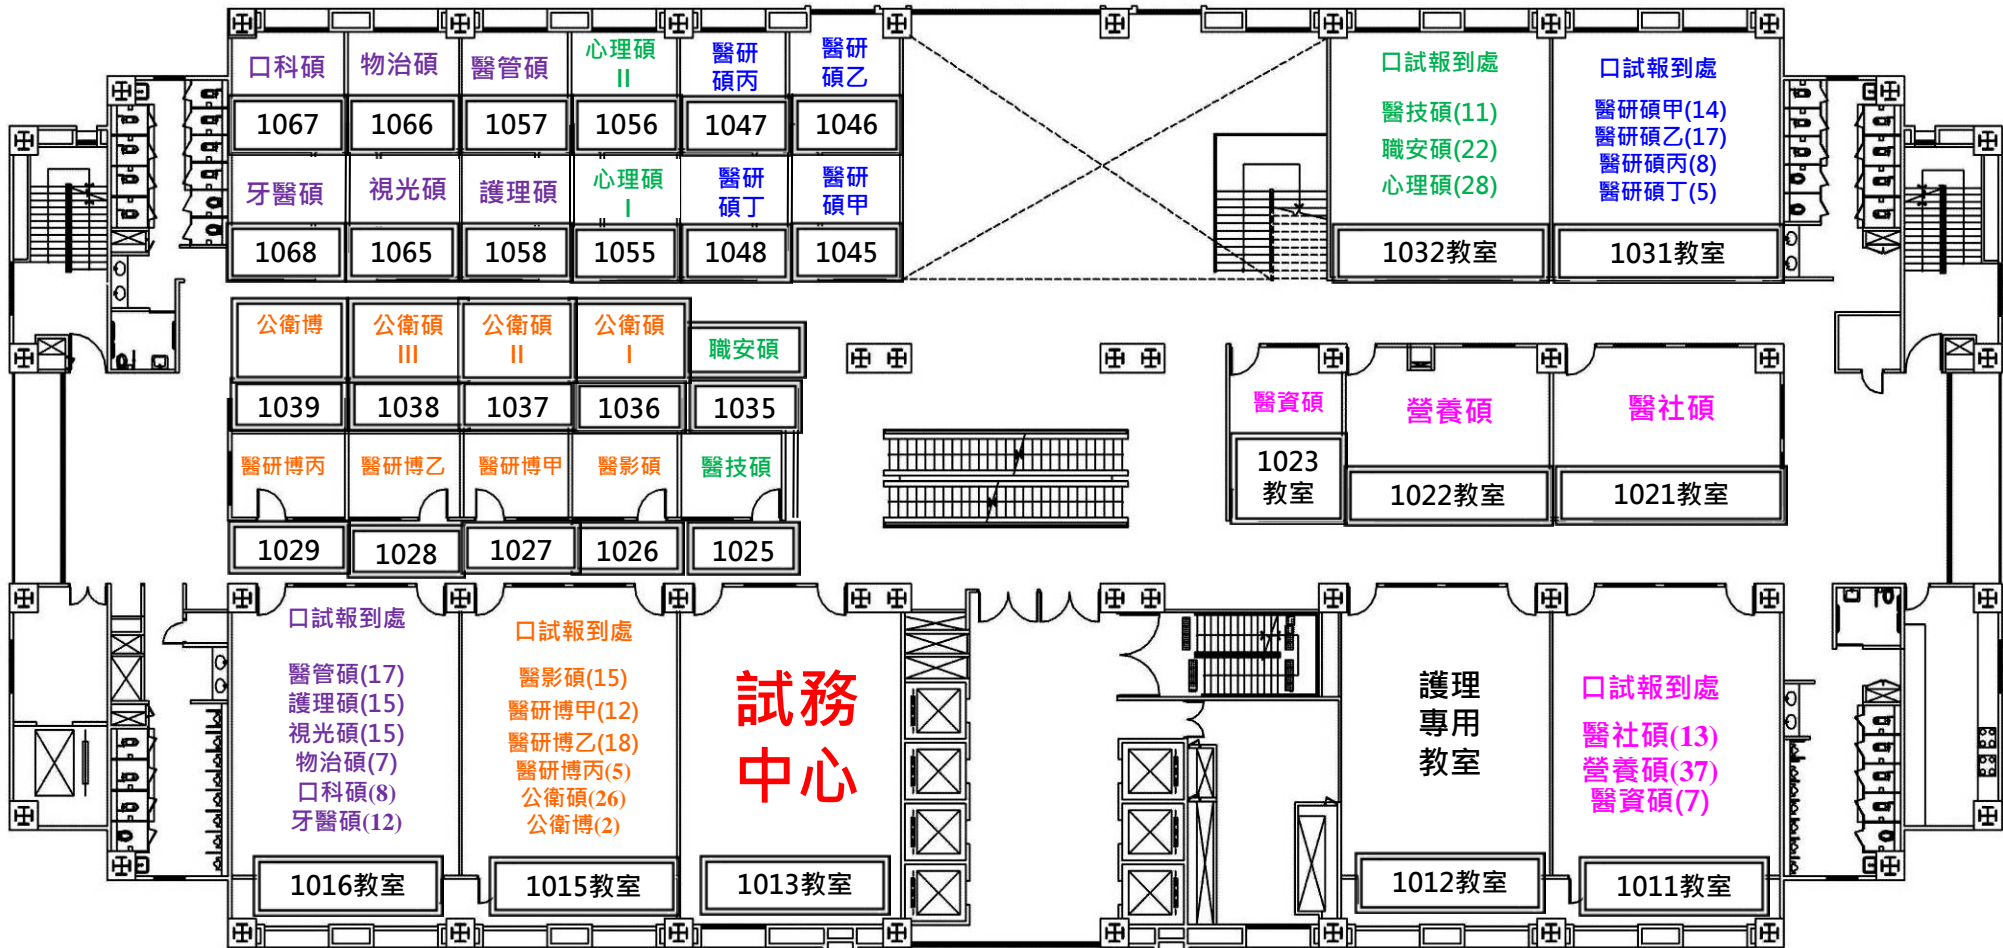

# 112學年度 碩博士班甄試 口試試場一覽表

## 正心樓10樓

## 正心樓9樓