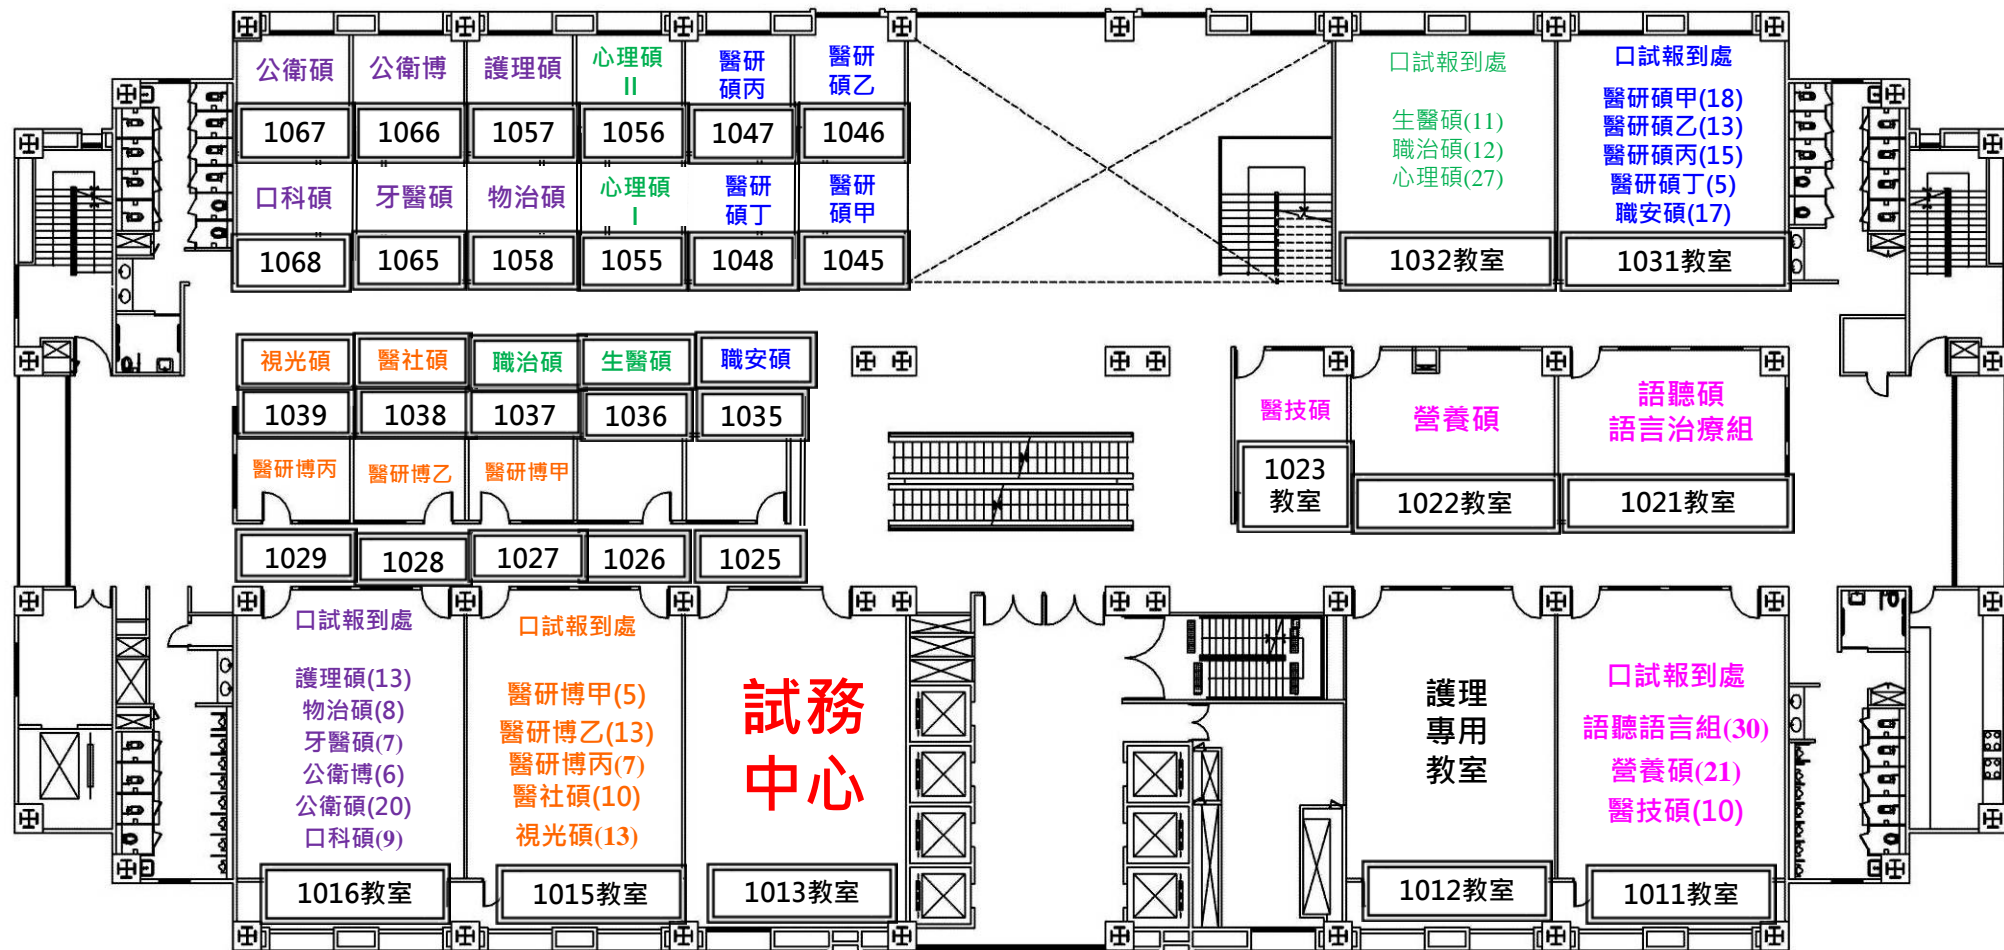

114學年度 碩博士班甄試 口試試場一覽表

正心樓10樓

114學年度 碩博士班甄試 口試試場一覽表

正心樓9樓